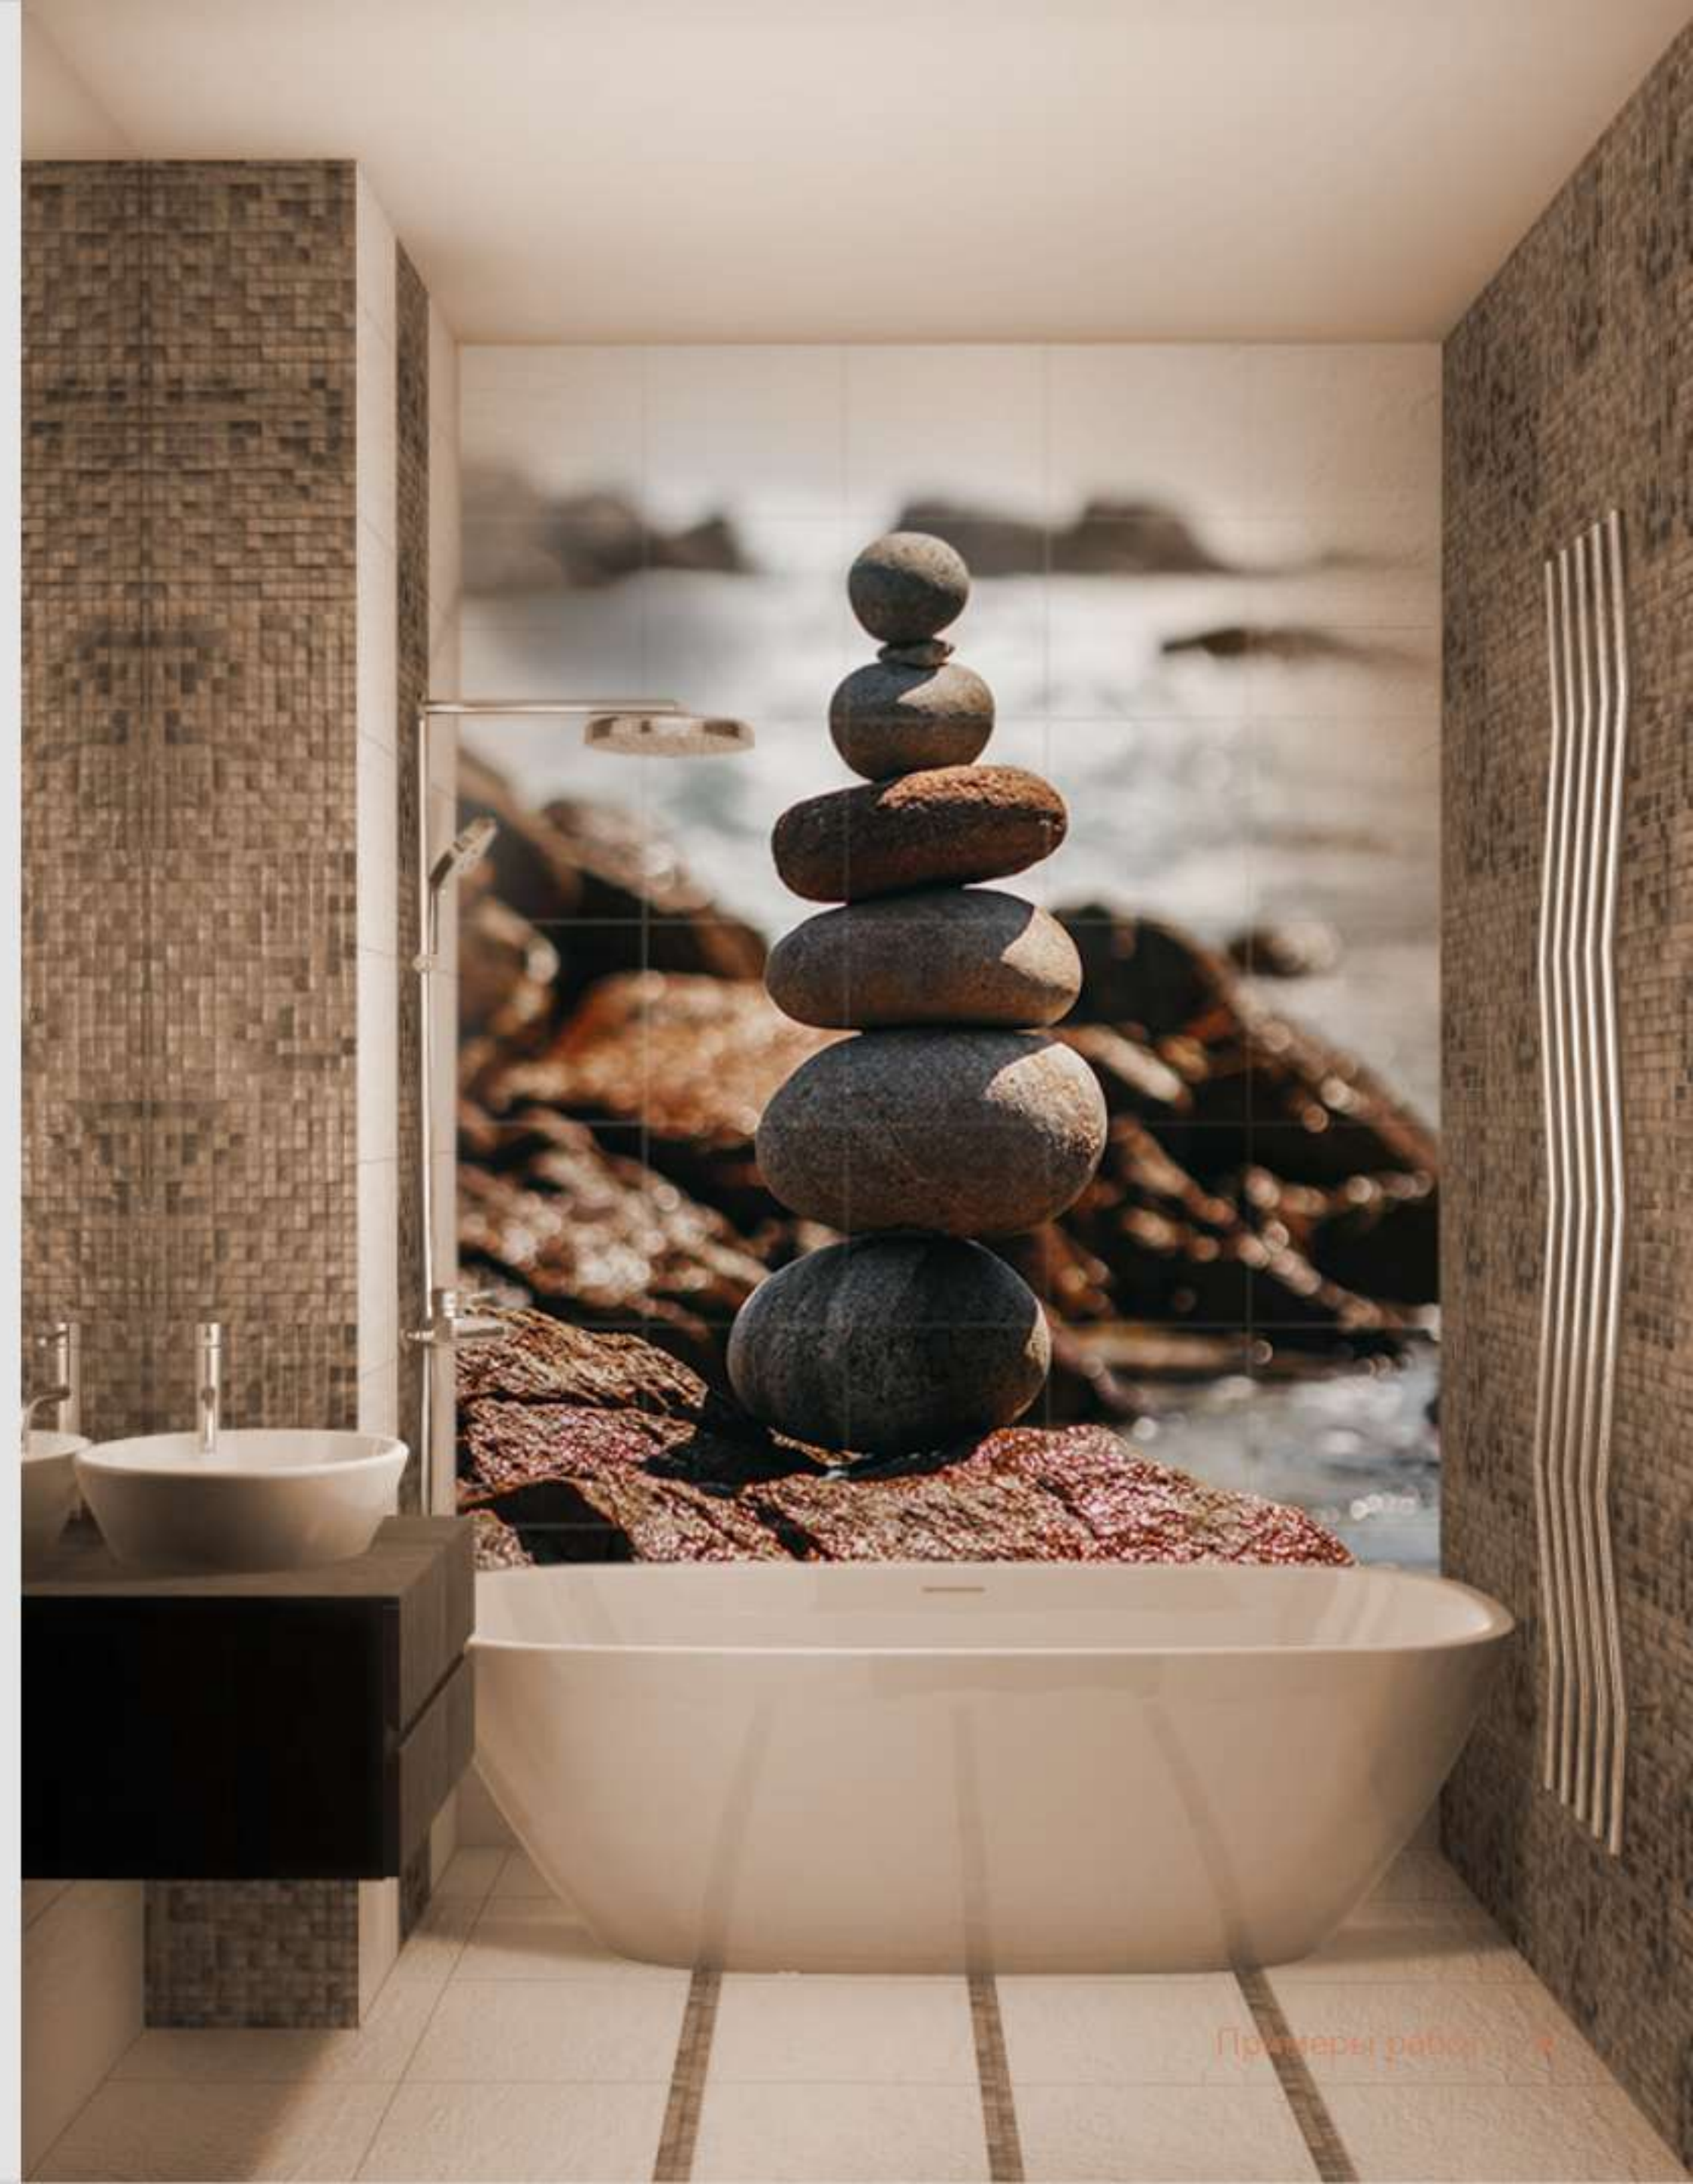

Баланс

Панно с изображением балансирующих камней, гармонично сочетающееся с цветовой палитрой, в которой выполнена ванная комната.

Используемая технология, делает изображение устойчивым к повышенной влажности, что делает его прекрасным вариантом для данного типа помещения.