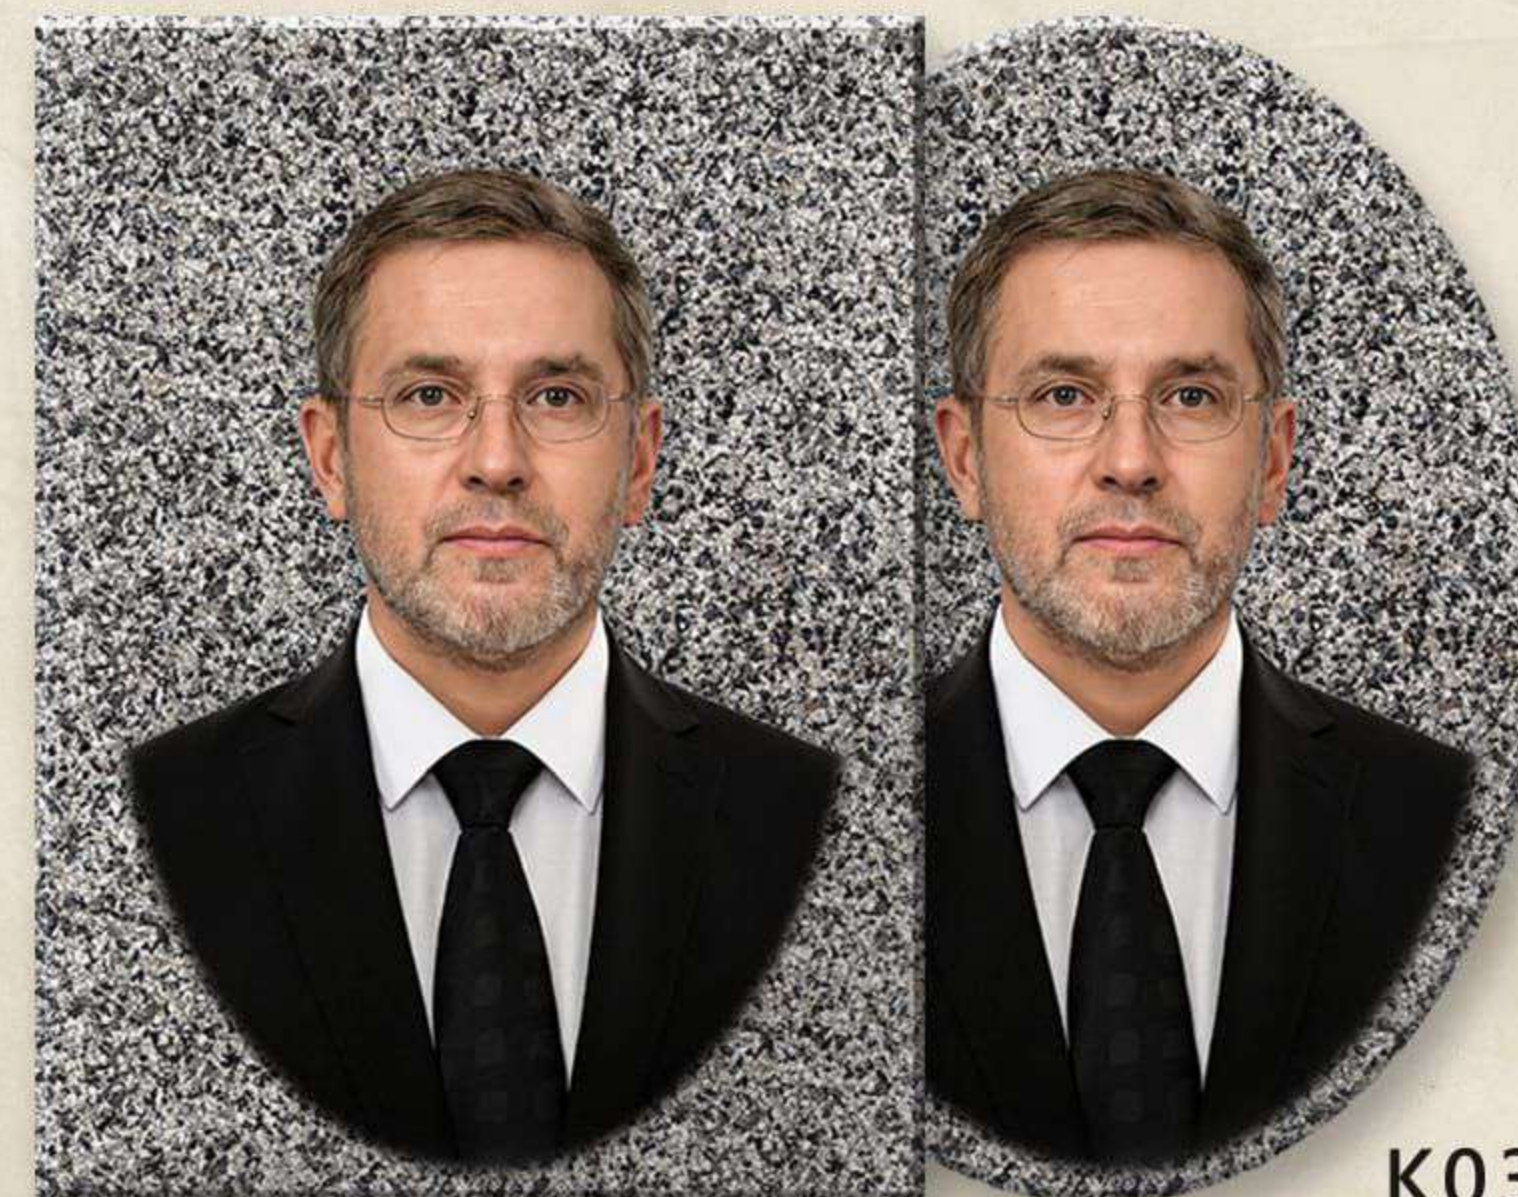

K03

ПОРТРЕТ МОЖНО ИЗГОТОВИТЬ В ЧЕРНО-БЕЛОМ ВАРИАНТЕ И С НАДПИСЬЮ