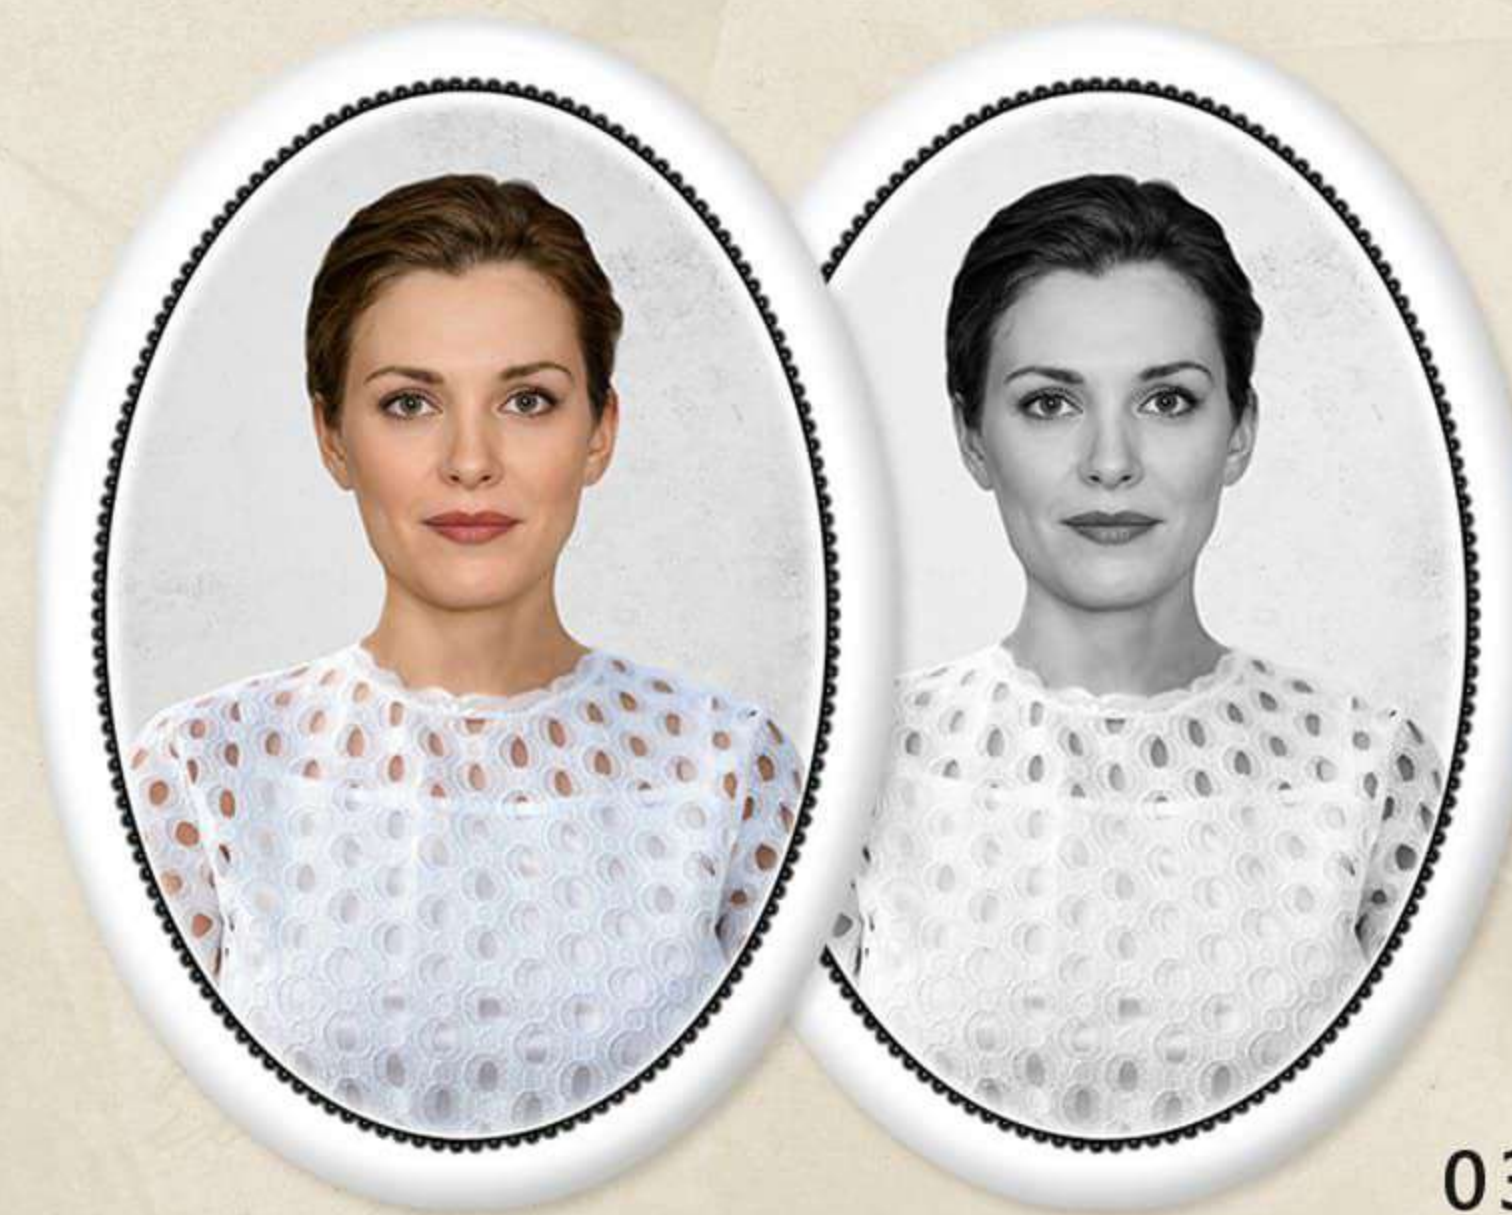

01

02

03

МОЖНО ИЗГОТОВИТЬ ЧЕРНО-БЕЛЫЙ ПОРТРЕТ С ЦВЕТНЫМ ОФОРМЛЕНИЕМ

04

05

06

Стариков
Антон
Константинович
23.05.1967 - 12.04.2001