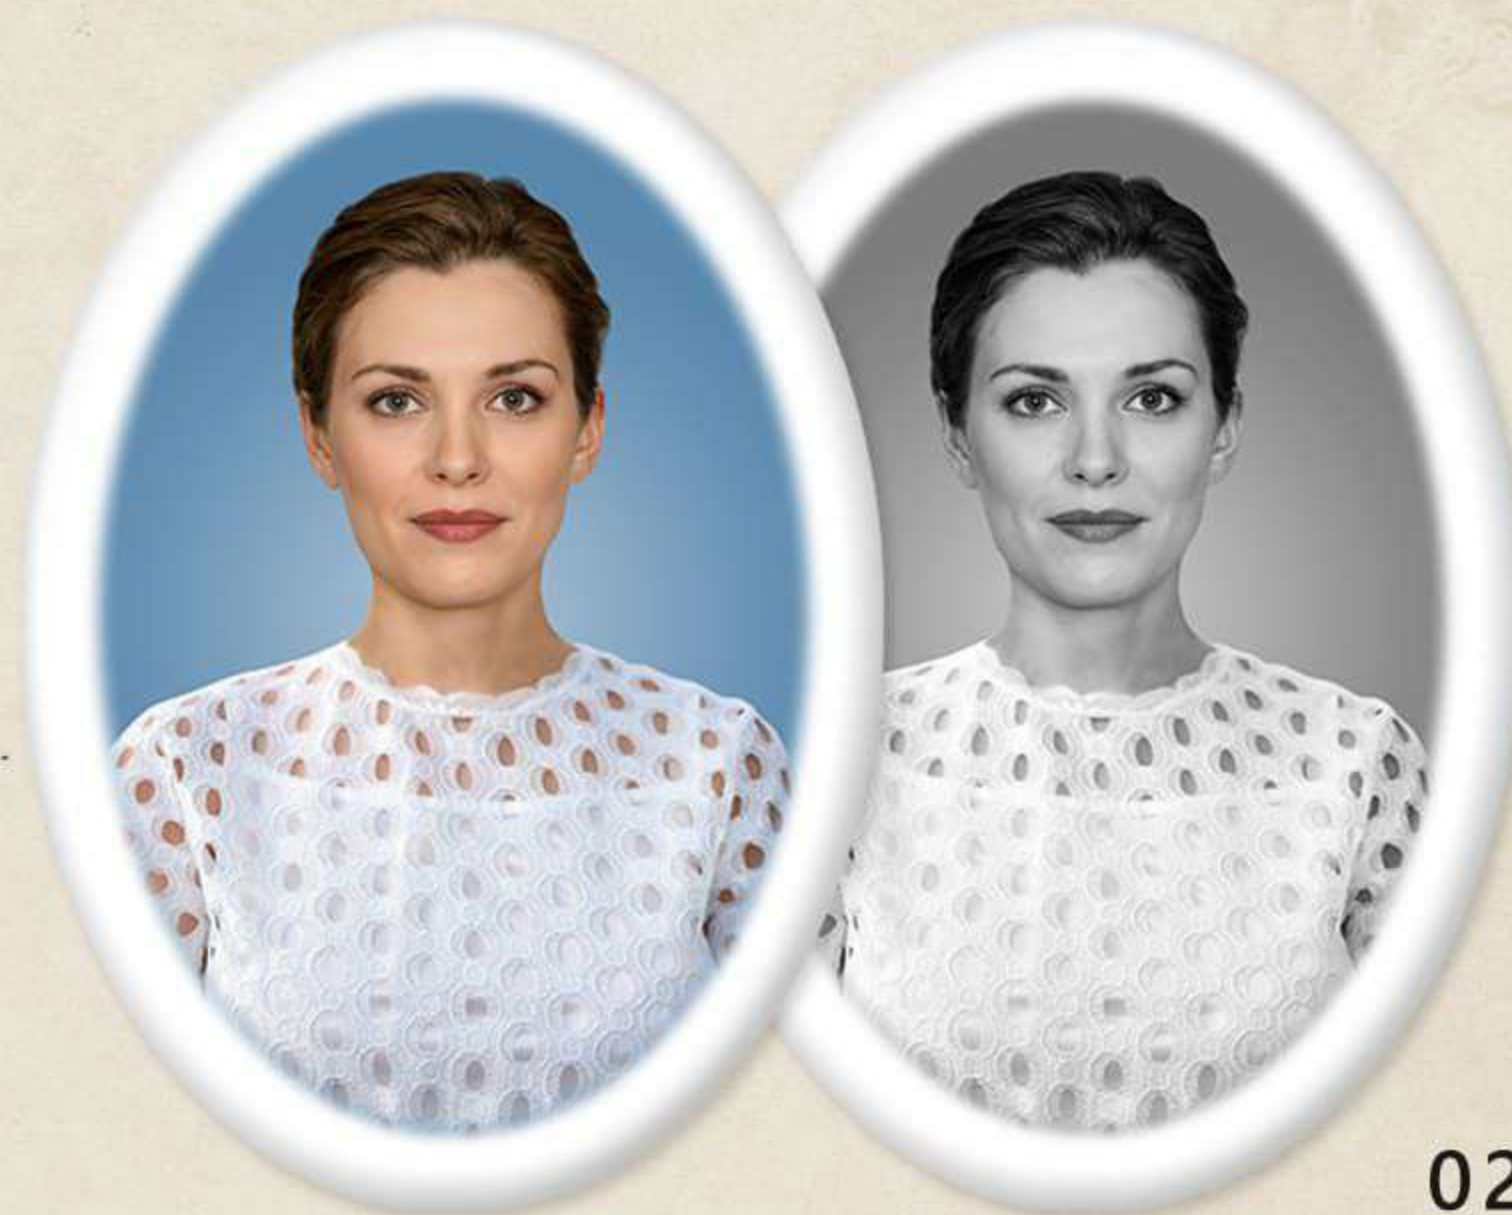

01

02

03

МОЖНО ИЗГОТОВИТЬ ЧЕРНО-БЕЛЫЙ ПОРТРЕТ С ЦВЕТНЫМ ОФОРМЛЕНИЕМ

04

05

06

Стариков
Антон
Константинович
23.05.1967 - 12.04.2001

Стариков
Антон
Константинович
23.05.1967 - 12.04.2001

СТАРИКОВ
АНТОН
КОНСТАНТИНОВИЧ
23.05.1967 - 12.04.2001

СТАРИКОВ
АНТОН
КОНСТАНТИНОВИЧ
23.05.1967 - 12.04.2001