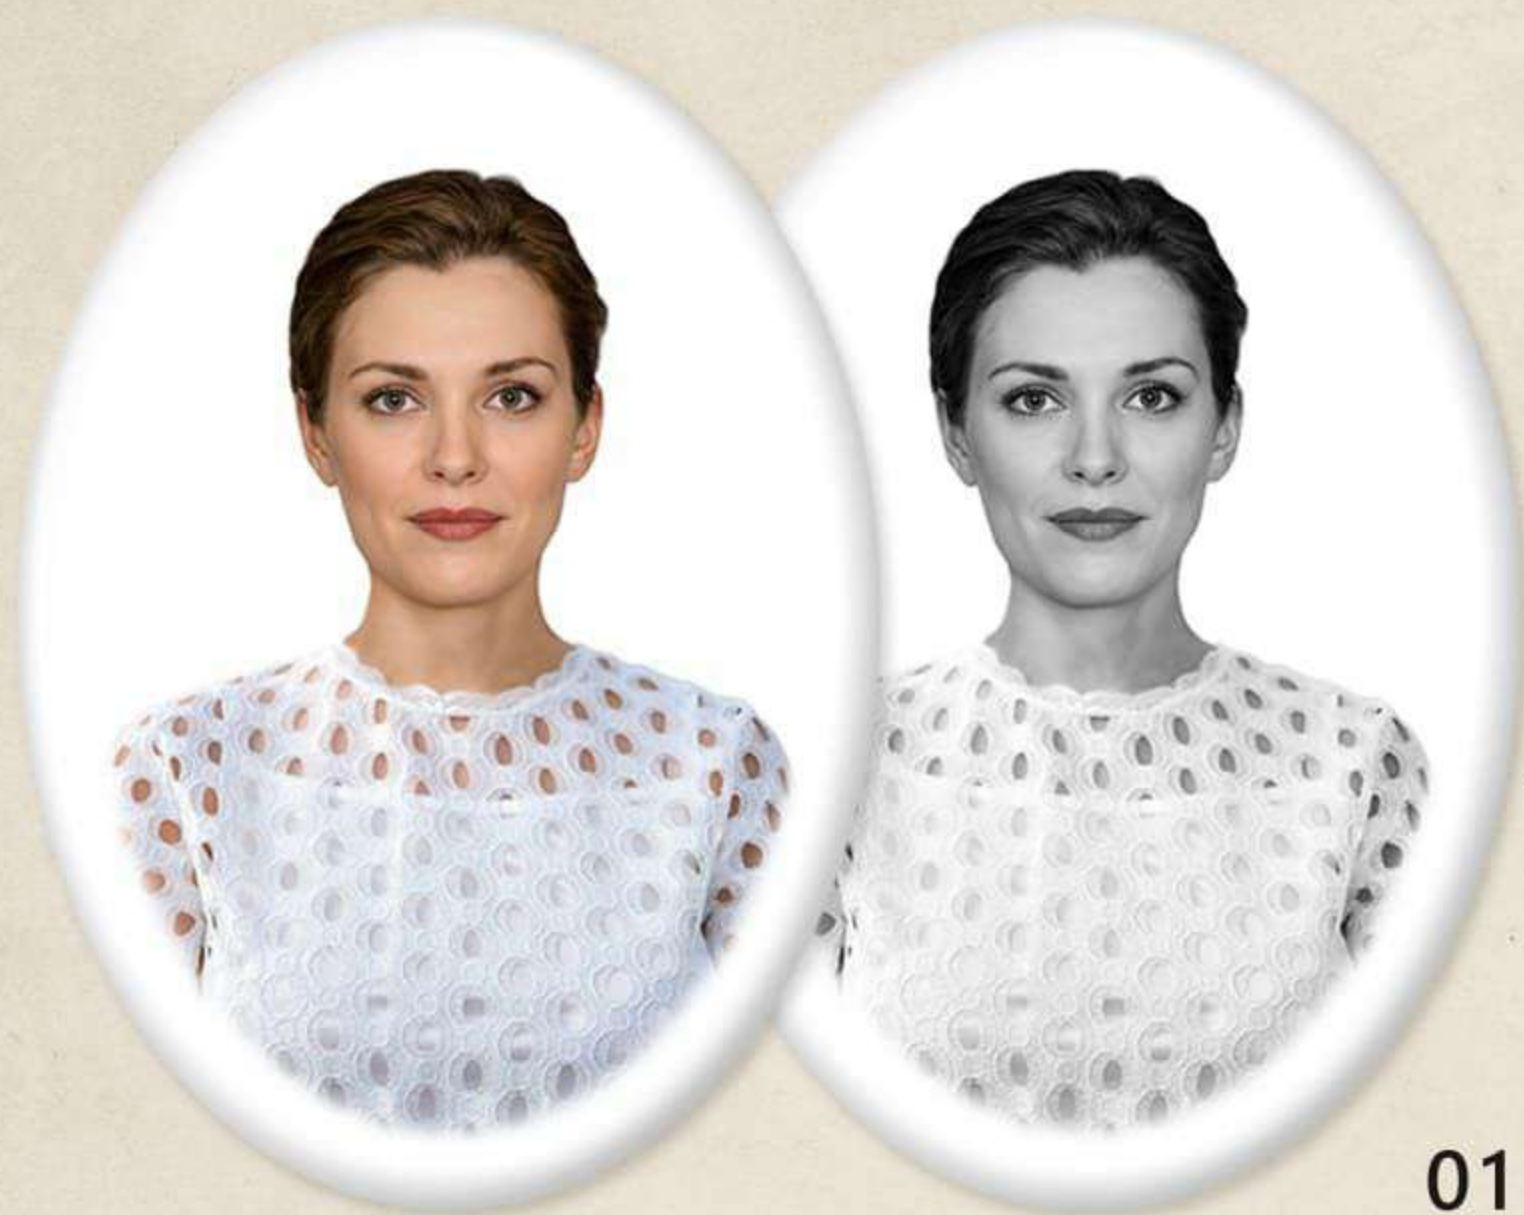

01

02

03

МОЖНО ИЗГОТОВИТЬ ЧЕРНО-БЕЛЫЙ ПОРТРЕТ С ЦВЕТНЫМ ОФОРМЛЕНИЕМ

04

05

06

Стариков
Антон
Константинович
23.05.1967 - 12.04.2001

Стариков
Антон
Константинович
23.05.1967 - 12.04.2001

СТАРИКОВ
АНТОН
КОНСТАНТИНОВИЧ
23.05.1967 - 12.04.2001

СТАРИКОВ
АНТОН
КОНСТАНТИНОВИЧ
23.05.1967 - 12.04.2001