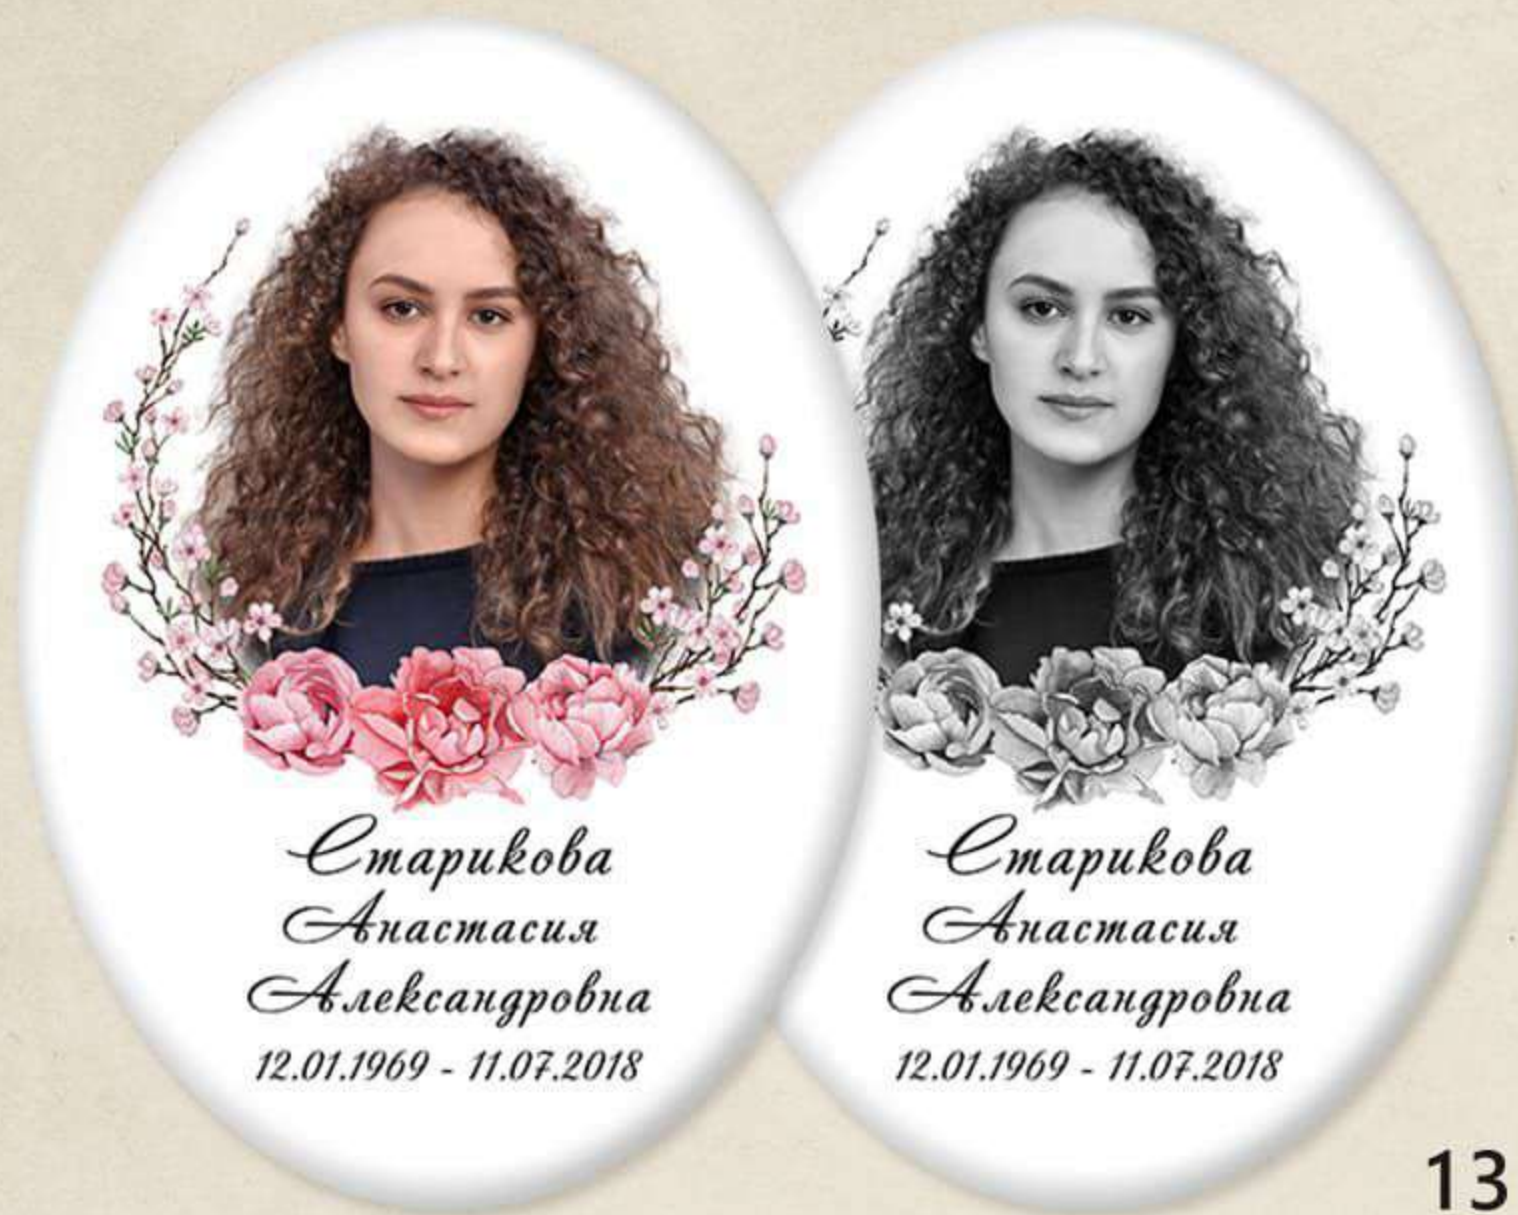

Старикова
Анастасия
Александровна
12.01.1969 - 11.07.2018

Старикова
Анастасия
Александровна
12.01.1969 - 11.07.2018

13