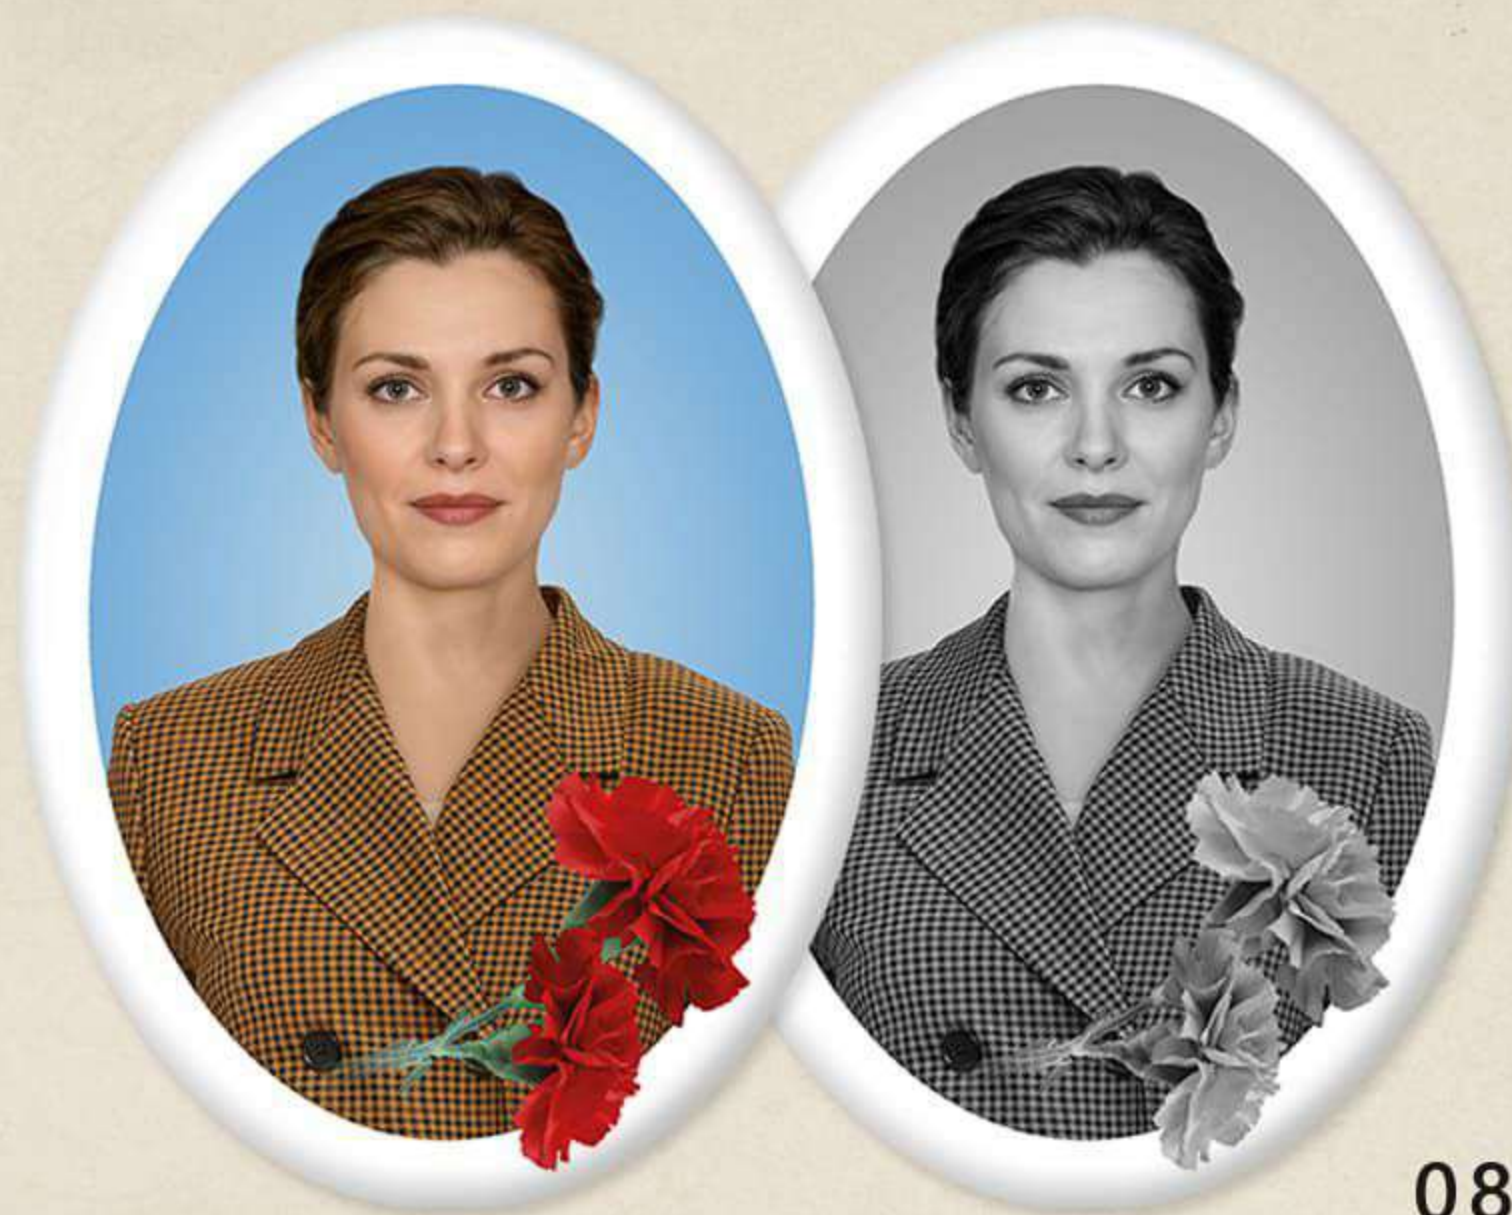

Колесникова
Елена Андреевна
12.01.1965г.
25.10.2013г.

07

08

Колесникова
Елена
Андреевна
23.05.1967 - 12.04.2001

Колесникова
Елена
Андреевна
23.05.1967 - 12.04.2001

09

МОЖНО ИЗГОТОВИТЬ ЧЕРНО-БЕЛЫЙ ПОРТРЕТ С ЦВЕТНЫМ ОФОРМЛЕНИЕМ