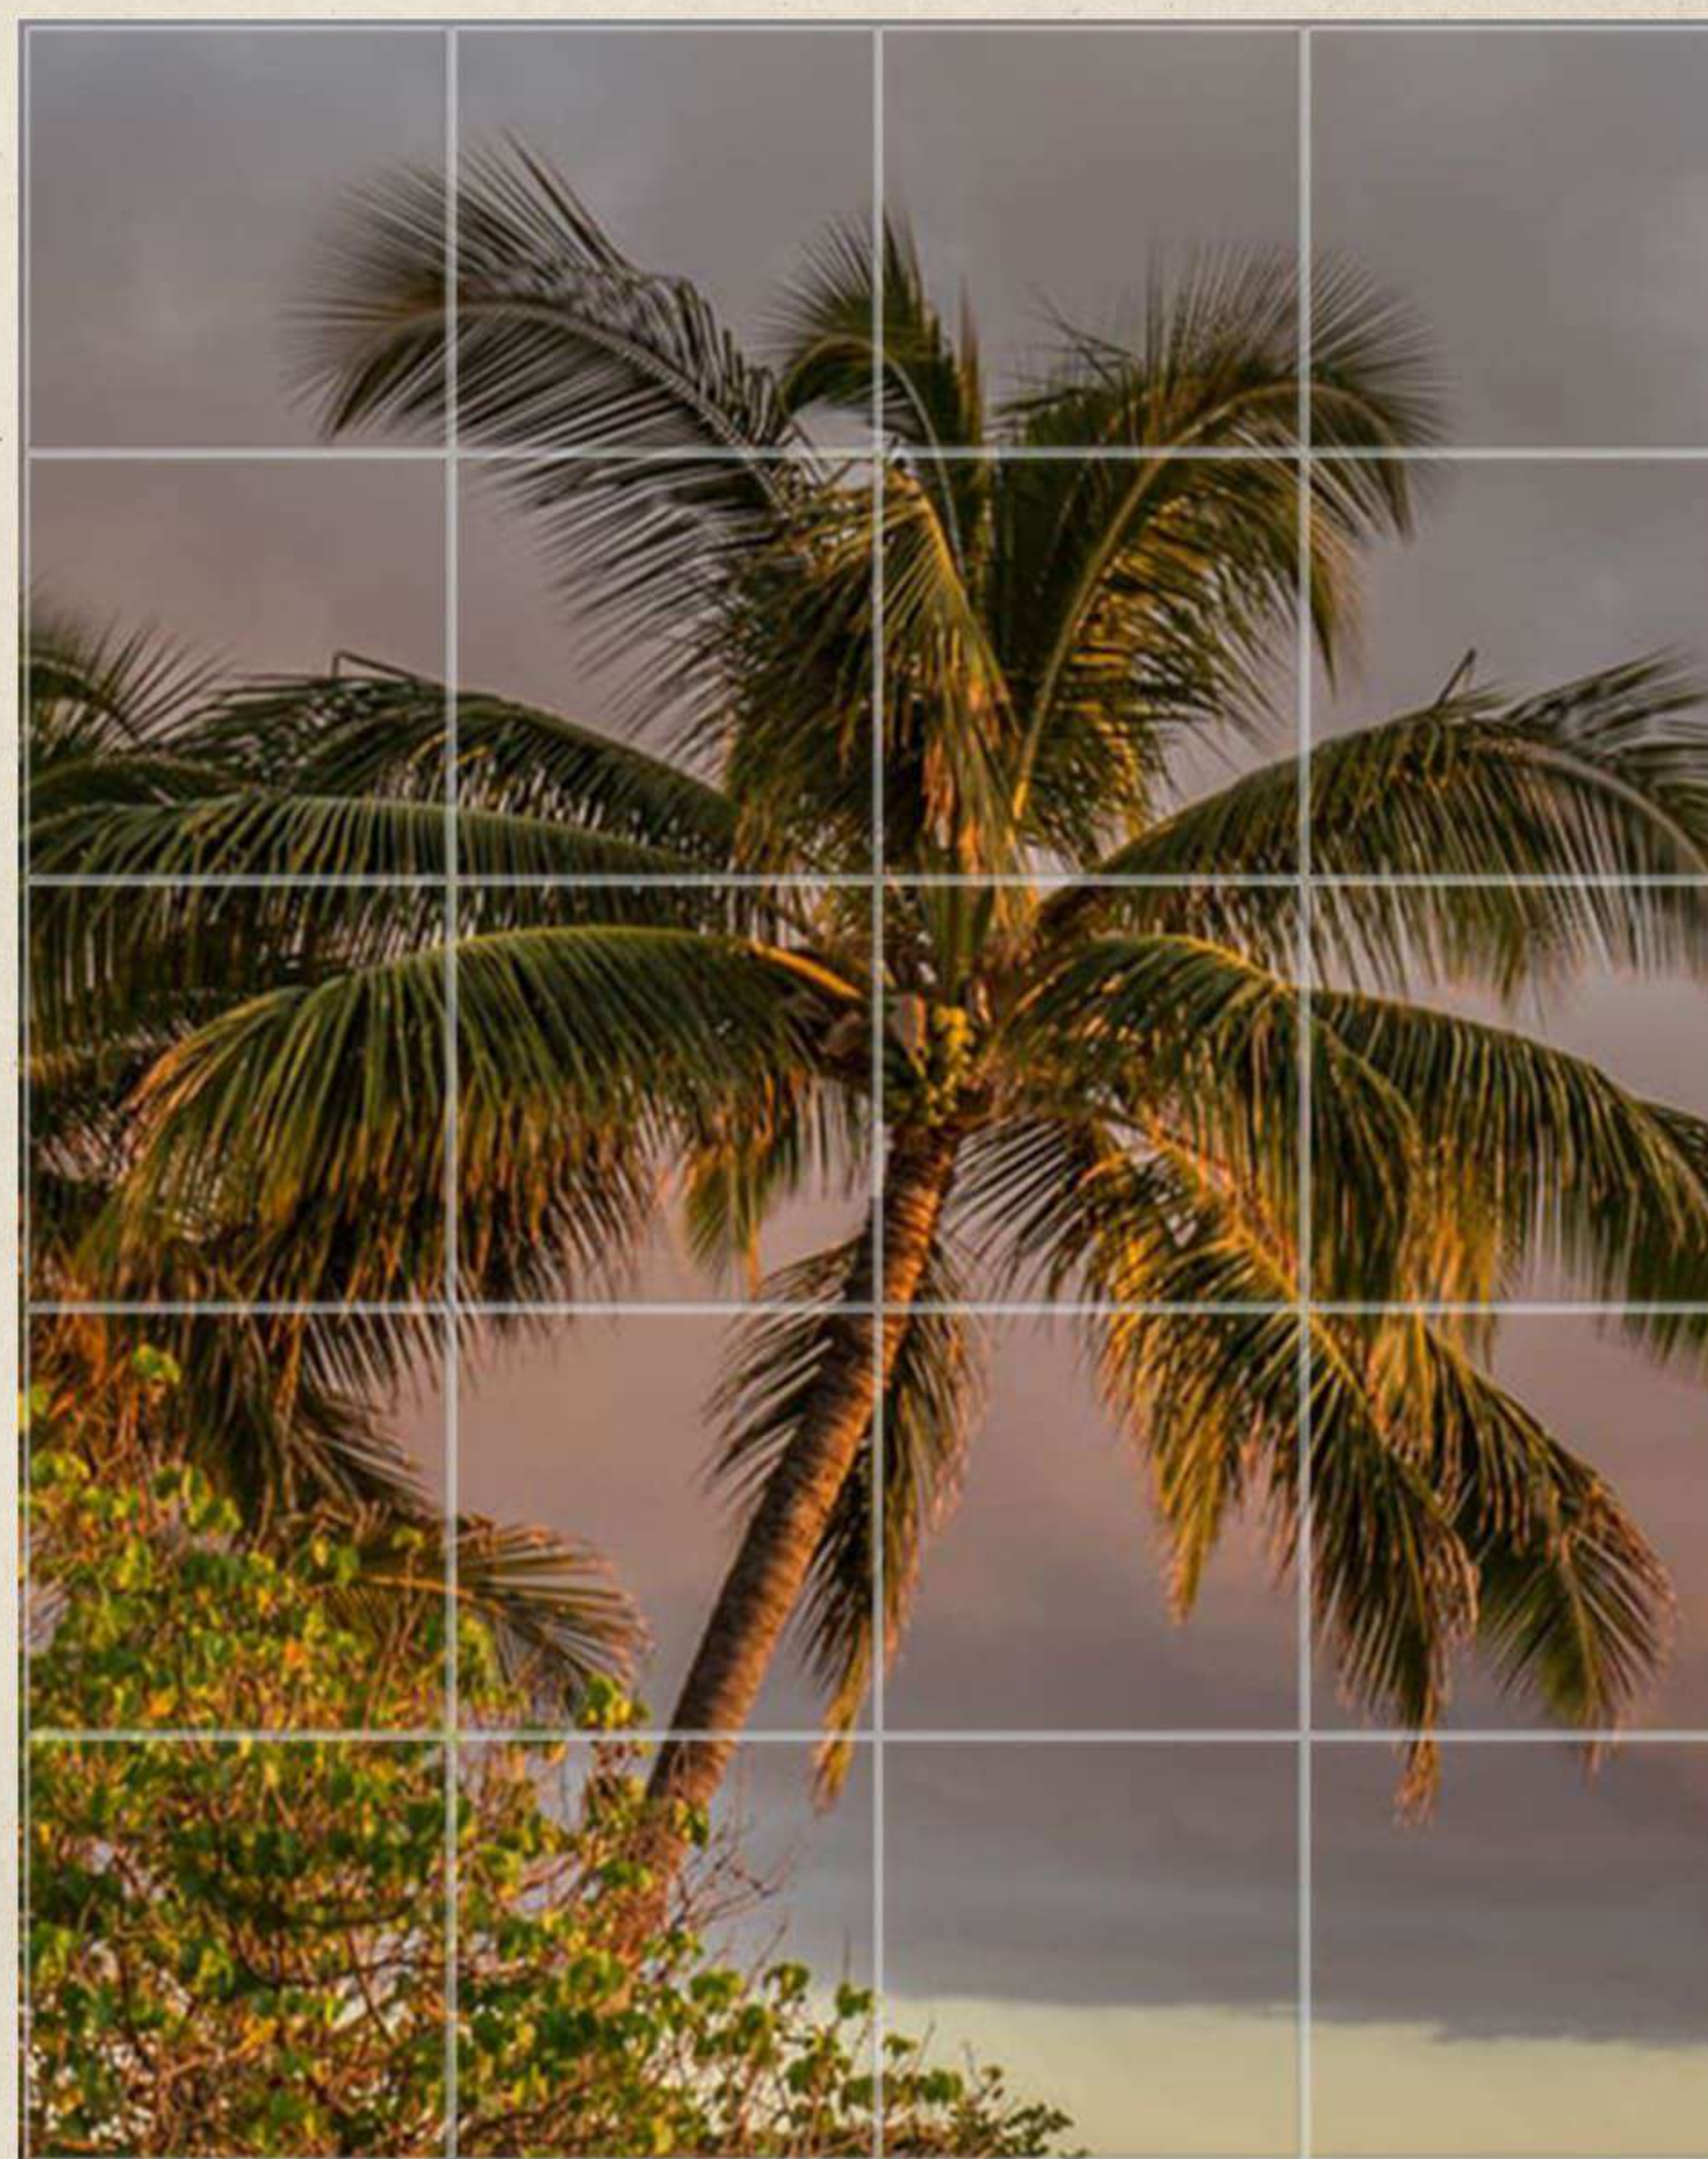

Используемая плитка:

20x20 см - белая

Используемая плитка:

20x30 см - белая

Используемая плитка:

20x20 см - белая

+79024716854

SKP2014@BK.RU